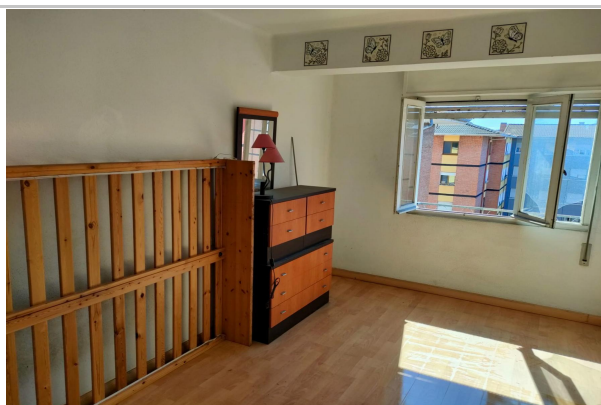

Referencia: **2524**
 Tipo inmueble: Piso
 Operación: Venta
 Precio: **75.000 €**
 Estado: Para reformar

Dirección: PELAYO
 Planta: 5
 Población: Avilés Concejo
 Provincia: Asturias
 Cod. postal: 33402
 Zona: Versalles

M² construidos: 62 **Dormitorios:** 3 **Baños:** 1
Antigüedad: más de 30 años **Exterior/Interior:** exterior

Descripción:

PISO TOTALMENTE EXTERIOR, MUY SOLEADO, PARA REFORMAR Y EN LA ACTUALIDAD NO TIENE ASCENSOR (PERO CON POSIBILIDAD). ÚLTIMA PLANTA. ESTÁ SITUADO A 10 MINUTOS DEL CENTRO CAMINANDO. BUENA OPCIÓN DE FUTURO COMO INVERSIÓN. SE RECOMIENDA VISITAR